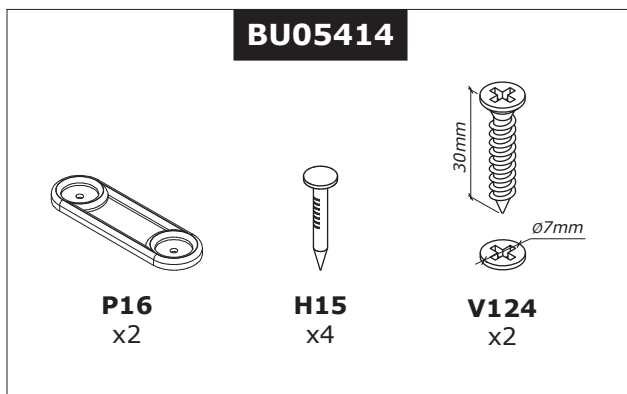

Magasin

ou

Déchèterie

<https://quefairedemesdechets.fr>

FI09921
1800x500x18mm

1

AM20COL + AM20JOU

EN