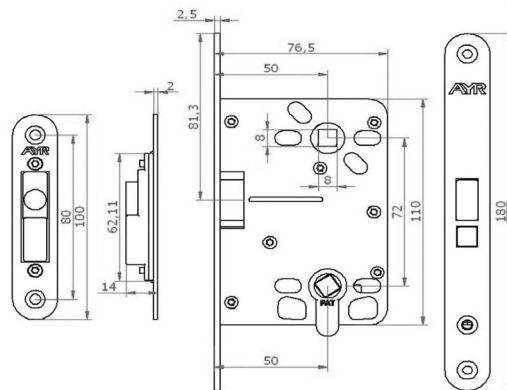

FICHE TECHNIQUE

Portes intérieures

**NO
VA**

Bloc-Porte âme alvéolaire réversible ajustable

Schémas des composants

Dimensions de réservations

BLOC PORTE REVERSIBLE					
Porte		Dim. Hors tout (couvre joint inclus)		Cotes de réservation	
Hauteur	Largeur	Hauteur	Largeur	Hauteur	Largeur
2040mm	730mm	2103mm	846mm	2081mm*	802mm*
	830mm		946mm		902mm*
	930mm		1046mm		1002mm*

* : les valeurs incluent un jeu de 5mm entre le dos de l'hubriserie et le bâti