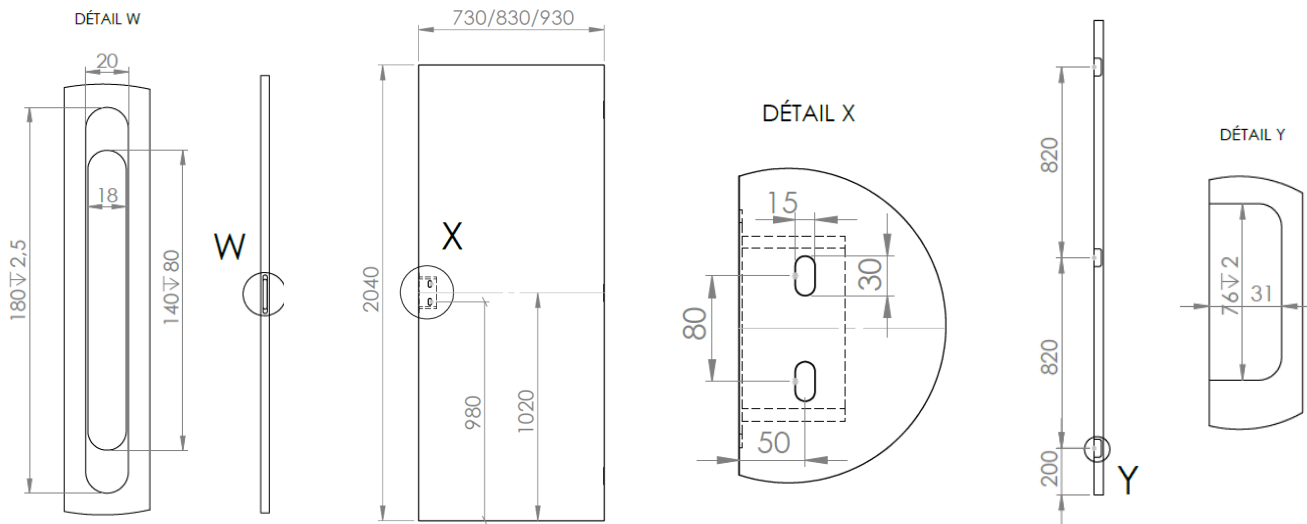

FICHE TECHNIQUE

Portes intérieures

**NO
VA**

Bloc-Porte âme alvéolaire réversible ajustable

Schémas des composants

Dimensions de réservations

BLOC PORTE REVERSIBLE					
Porte		Dim. Hors tout (couvre joint inclus)		Cotes de réservation	
Hauteur	Largeur	Hauteur	Largeur	Hauteur	Largeur
2040mm	730mm	2103mm	846mm	2081mm*	802mm*
	830mm		946mm		902mm*
	930mm		1046mm		1002mm*

* : les valeurs incluent un jeu de 5mm entre le dos de l'hubriserie et le bâti