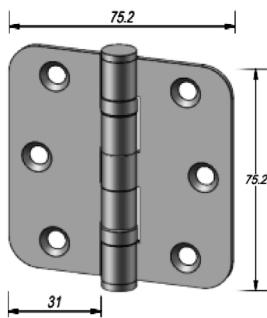

FICHE TECHNIQUE

Portes intérieures

**NO
VA**

Bloc-Porte âme alvéolaire réversible ajustable

Schémas des composants

Dimensions de réservations

BLOC PORTE REVERSIBLE					
Porte		Dim. Hors tout (couvre joint inclus)		Cotes de réservation	
Hauteur	Largeur	Hauteur	Largeur	Hauteur	Largeur
2040mm	730mm	2103mm	846mm	2081mm*	802mm*
	830mm		946mm		902mm*
	930mm		1046mm		1002mm*

* : les valeurs incluent un jeu de 5mm entre le dos de l'hubriserie et le bâti