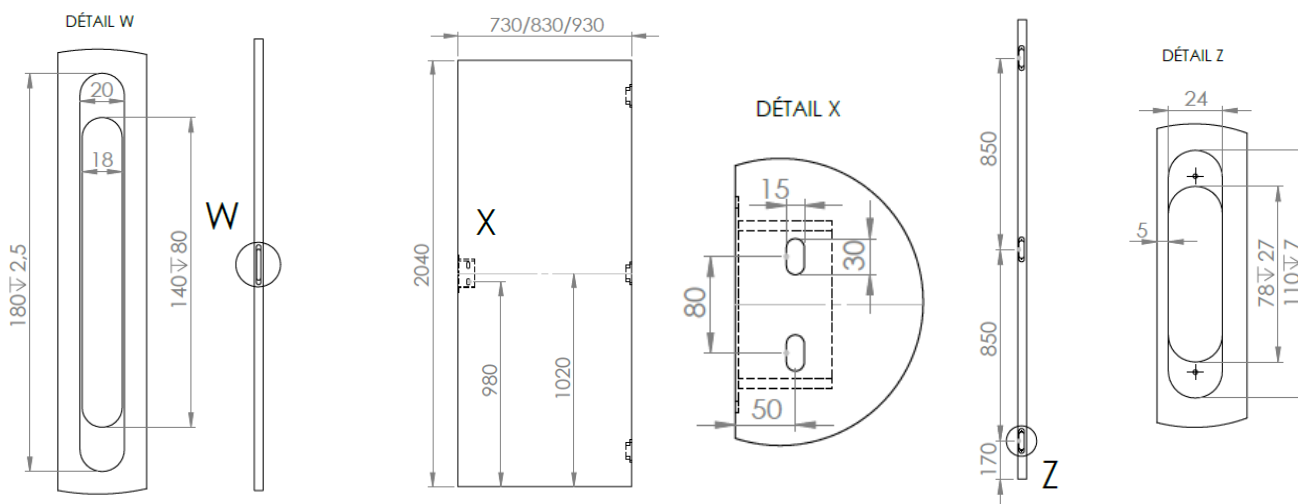

Portes intérieures

ALTA

Bloc-Porte âme tubulaire réversible ajustable

Dimensions de réservations

BLOC PORTE REVERSIBLE					
Porte		Dim. Hors tout (couvre joint inclus)		Cotes de réservation	
Hauteur	Largeur	Hauteur	Largeur	Hauteur	Largeur
2040mm	730mm	2117mm	874mm	2081mm*	802mm*
	830mm		974mm		902mm*
	930mm		1074mm		1002mm*

* : les valeurs incluent un jeu de 5mm entre le dos de l'hubriserie et le bâti

Schémas des composants