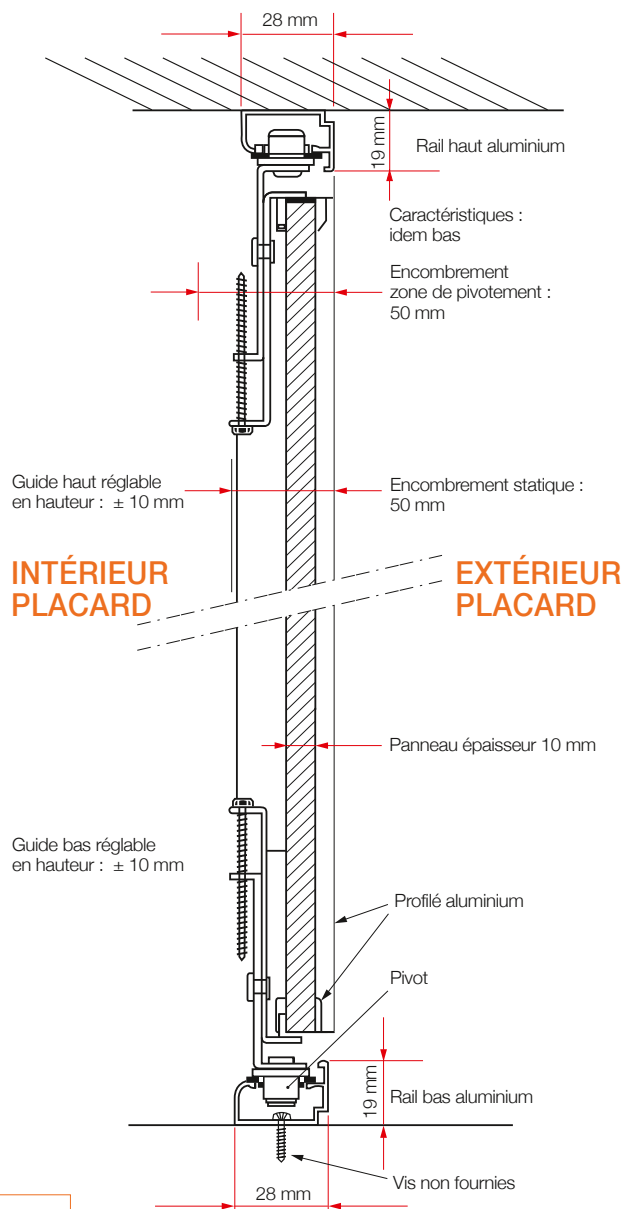

Guide bas

Portes pivotantes :

- Guide haut et bas réglables.
- Profils en aluminium anodisé, laqué ou enrobé.
- Boutons d'ouverture fournis avec la porte (à visser sur les panneaux ; adhésifs sur les miroirs).
- Rail haut en aluminium laqué, anodisé ou livré avec un bandeau MDF recouvert d'un enrobage décor (hauteur bandeau : 20 mm). Rail bas en aluminium laqué ou anodisé. Livrés non percés.

DIMENSIONS BAIE

HAUTEUR maxi 2740 mm	LARGEUR maxi 5500 mm
--------------------------------	--------------------------------

DIMENSIONS VANTAIL

LARGEUR mini conseillée 300 mm	LARGEUR maxi 750 mm
---	----------------------------------

Portes réversibles* :
tirant droit / tirant gauche.
PS : prise de mesures entre plinthes.

* Excepté les verres ciselés et striés.

www.sifisa.tm.fr

Profil aluminium.
Largeur profil 44 mm.

Pivotant

PIVOTANT RÉVERSIBLE

PIVOTANT

Jeu de fonctionnement
entre le vantail et le mur.

Jeu fonctionnel de 5 mm au montage

SOLUTIONS D'AMÉNAGEMENTS D'ESPACES

Route de Condom - 47520 Le Passage - Tél. 05 53 69 22 00