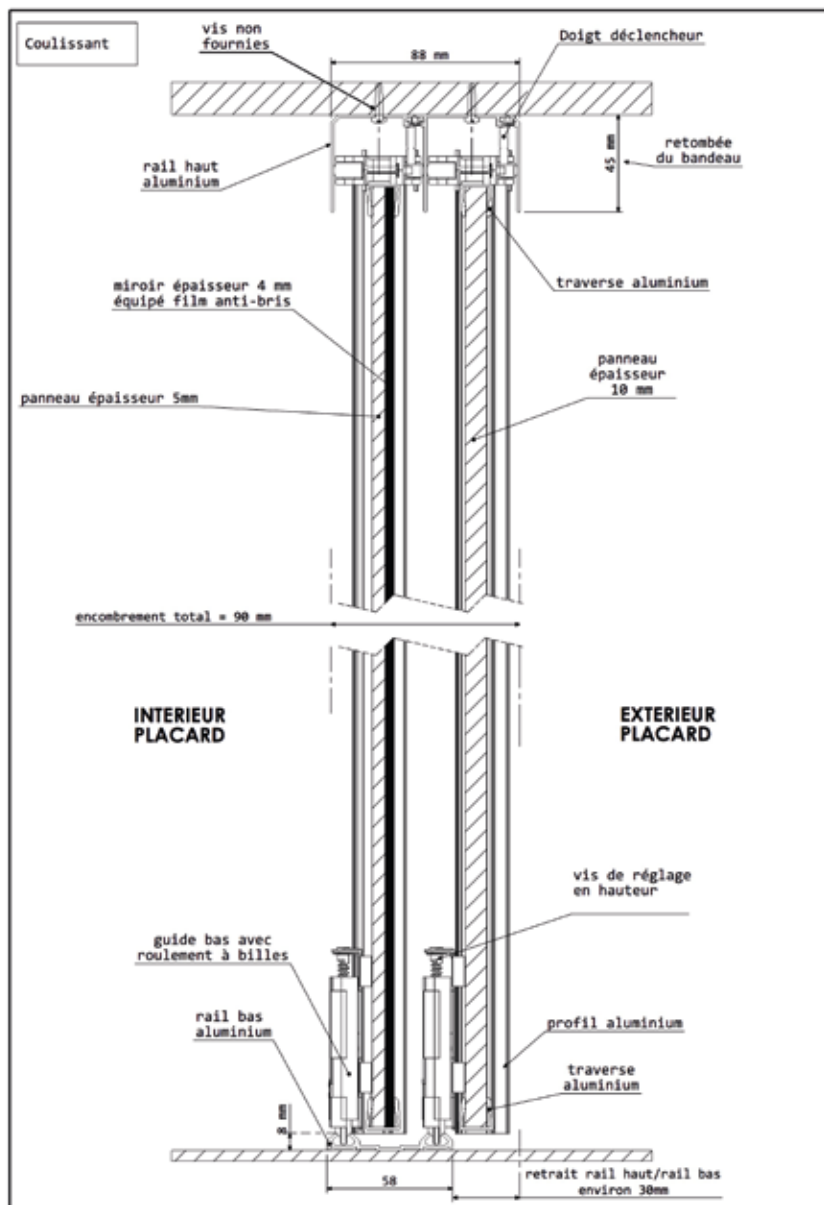

GUIDE HAUT

Equipe de série toutes les portes à partir de 551 mm de largeur.

Guide haut à 2 roulettes + amortisseur

GUIDE BAS avec roulement à billes

équipé d'un système anti-déraillement à ressort, il maintient la porte dans le rail et en adhérence permanente avec le sol.

Guide bas

Portes pivotantes :

- Guide haut et bas réglables.
- Profils en aluminium anodisé, laqué ou enrobé.
- Boutons d'ouverture fournis avec la porte (à visser sur les panneaux ; adhésifs sur les miroirs).
- Rail haut en aluminium laqué, anodisé ou livré avec un bandeau MDF recouvert d'un enrobage décor (hauteur bandeau : 20 mm). Rail bas en aluminium laqué ou anodisé. Livrés non percés.

DIMENSIONS BAIE

HAUTEUR maxi 2740 mm	LARGEUR maxi 5500 mm
--------------------------------	--------------------------------

DIMENSIONS VANTAIL

LARGEUR mini conseillée 300 mm	LARGEUR maxi 750 mm
---	----------------------------------

Portes réversibles* :
tirant droit / tirant gauche.
PS : prise de mesures entre plinthes.

* Excepté les verres ciselés et striés.

www.sifisa.tm.fr

Profil aluminium.
Largeur profil 44 mm.

Pivotant

PIVOTANT RÉVERSIBLE