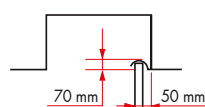

DIMENSIONS BAIE	
HAUTEUR maxi	2740 mm
LARGEUR maxi	5500 mm
DIMENSIONS VANTAIL	
LARGEUR mini conseillée	351 mm
LARGEUR maxi	1200 mm

! Les portes d'une largeur inférieure à 551 mm sont équipées du guide haut à 3 roulettes.

DIMENSIONS BAIE

HAUTEUR maxi 2740 mm	LARGEUR maxi 5500 mm
--------------------------------	--------------------------------

DIMENSIONS VANTAIL

LARGEUR mini conseillée 300 mm	LARGEUR maxi 750 mm
---	----------------------------------

Portes réversibles* :
tirant droit / tirant gauche.
PS : prise de mesures entre plinthes.

* Excepté les verres ciselés et striés.

www.sifisa.tm.fr

Profil aluminium.
Largeur profil 44 mm.

Pivotant

PIVOTANT RÉVERSIBLE