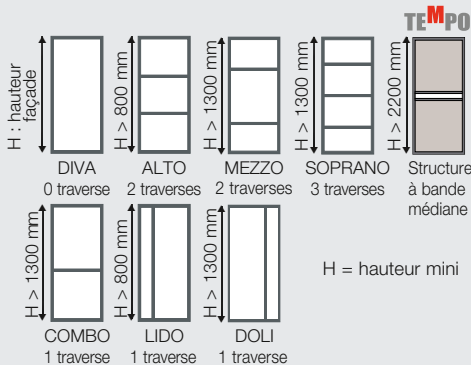

Profil aluminium.
Largeur profil 44 mm.
Recouvrement 44 mm.
+ traverses horizontales.

Portes coulissantes :

- Guidage extra-fluide par roulement haut et bas.
- Profils-poignées et traverses en aluminium laqué, anodisé ou recouverts d'un enrobage décor.
- Rail haut en aluminium laqué, anodisé ou livré avec un bandeau MDF recouvert d'un enrobage décor (hauteur bandeau : 65 mm). Rail bas en aluminium laqué ou anodisé. Livrés non percés.
- Portes disponibles avec ou sans traverses horizontales :

DIMENSIONS BAIE	
HAUTEUR maxi	2740 mm
LARGEUR maxi	5500 mm
DIMENSIONS VANTAIL	
LARGEUR mini conseillée	351 mm
LARGEUR maxi	1200 mm

! Les portes d'une largeur inférieure à 551 mm sont équipées du guide haut à 3 roulettes.

DIMENSIONS BAIE

HAUTEUR maxi 2740 mm	LARGEUR maxi 5500 mm
--------------------------------	--------------------------------

DIMENSIONS VANTAIL

LARGEUR mini conseillée 300 mm	LARGEUR maxi 750 mm
---	----------------------------------

Portes réversibles* :
tirant droit / tirant gauche.
PS : prise de mesures entre plinthes.

* Excepté les verres ciselés et striés.

www.sifisa.tm.fr

Profil aluminium.
Largeur profil 44 mm.

Pivotant

PIVOTANT RÉVERSIBLE