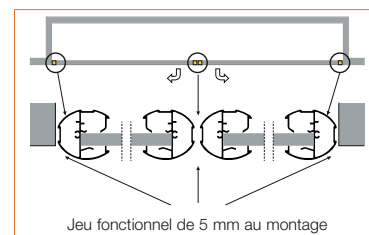

Guide bas

Portes pivotantes :

- Guide haut et bas réglables.
- Profils en aluminium anodisé, laqué ou enrobé.
- Boutons d'ouverture fournis avec la porte (à visser sur les panneaux ; adhésifs sur les miroirs).
- Rail haut en aluminium laqué, anodisé ou livré avec un bandeau MDF recouvert d'un enrobage décor (hauteur bandeau : 20 mm). Rail bas en aluminium laqué ou anodisé. Livrés non percés.

DIMENSIONS BAIE

HAUTEUR maxi 2740 mm	LARGEUR maxi 5500 mm
--------------------------------	--------------------------------

DIMENSIONS VANTAIL

LARGEUR mini conseillée 300 mm	LARGEUR maxi 750 mm
---	----------------------------------

Portes réversibles* :
tirant droit / tirant gauche.
PS : prise de mesures entre plinthes.

* Excepté les verres ciselés et striés.

www.sifisa.tm.fr

Profil aluminium.
Largeur profil 44 mm.

Pivotant

PIVOTANT RÉVERSIBLE

PIVOTANT

Jeu de fonctionnement
entre le vantail et le mur.

Jeu fonctionnel de 5 mm au montage

SOLUTIONS D'AMÉNAGEMENTS D'ESPACES

Route de Condom - 47520 Le Passage - Tél. 05 53 69 22 00