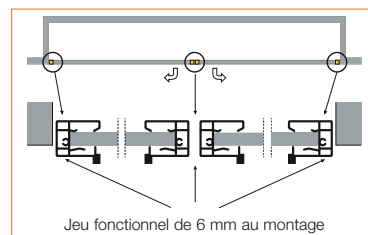

DIMENSIONS BAIE	
HAUTEUR maxi 2740 mm	LARGEUR maxi 5500 mm
DIMENSIONS VANTAIL	
LARGEUR mini conseillée 351 mm	LARGEUR maxi 1200 mm

! Les portes d'une largeur inférieure à 551 mm sont équipées du guide haut à 3 roulettes.

Les miroirs avec film anti-bris sont montés avec un panneau MDF au dos.

Portes pivotantes :

- Guide haut et bas réglables.
- Profils en aluminium anodisé, laqué.
- Boutons d'ouverture fournis avec la porte (à visser sur les panneaux ; adhésifs sur les miroirs).
- Rail haut en aluminium laqué ou anodisé. Rail bas en aluminium laqué ou anodisé. Livrés non percés.

DIMENSIONS BAIE mm	
HAUTEUR maxi 2740 mm	LARGEUR maxi 1000
DIMENSIONS VANTAIL	
LARGEUR mini conseillée 300 mm	LARGEUR maxi 500 mm

Portes réversibles :
tirant droit / tirant gauche.
PS : prise de mesures entre plinthes.

Les miroirs avec film anti-bris sont montés avec un panneau MDF au dos.

www.sifisa.tm.fr

Profil aluminium.
Largeur profil 29 mm.

Pivotant

PIVOTANT RÉVERSIBLE

Sifisa
SOLUTIONS D'AMÉNAGEMENTS D'ESPACES

Route de Condom - 47520 Le Passage - Tél. 05 53 69 22 00