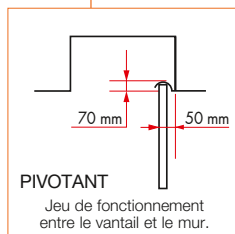

DIMENSIONS BAIE	
HAUTEUR maxi 2740 mm	LARGEUR maxi 5500 mm
DIMENSIONS VANTAIL	
LARGEUR mini conseillée 351 mm	LARGEUR maxi 1200 mm

! Les portes d'une largeur inférieure à 551 mm sont équipées du guide haut à 3 roulettes.

Les miroirs avec film anti-bris sont montés avec un panneau MDF au dos.

Portes pivotantes :

- Guide haut et bas réglables.
- Profils en aluminium anodisé, laqué.
- Boutons d'ouverture fournis avec la porte (à visser sur les panneaux ; adhésifs sur les miroirs).
- Rail haut en aluminium laqué ou anodisé. Rail bas en aluminium laqué ou anodisé. Livrés non percés.

DIMENSIONS BAIE mm	
HAUTEUR maxi 2740 mm	LARGEUR maxi 1000
DIMENSIONS VANTAIL	
LARGEUR mini conseillée 300 mm	LARGEUR maxi 500 mm

Portes réversibles :
tirant droit / tirant gauche.
PS : prise de mesures entre plinthes.

Les miroirs avec film anti-bris sont montés avec un panneau MDF au dos.

www.sifisa.tm.fr

Profil aluminium.
Largeur profil 29 mm.

Pivotant

PIVOTANT RÉVERSIBLE

Sifisa
SOLUTIONS D'AMÉNAGEMENTS D'ESPACES

Route de Condom - 47520 Le Passage - Tél. 05 53 69 22 00