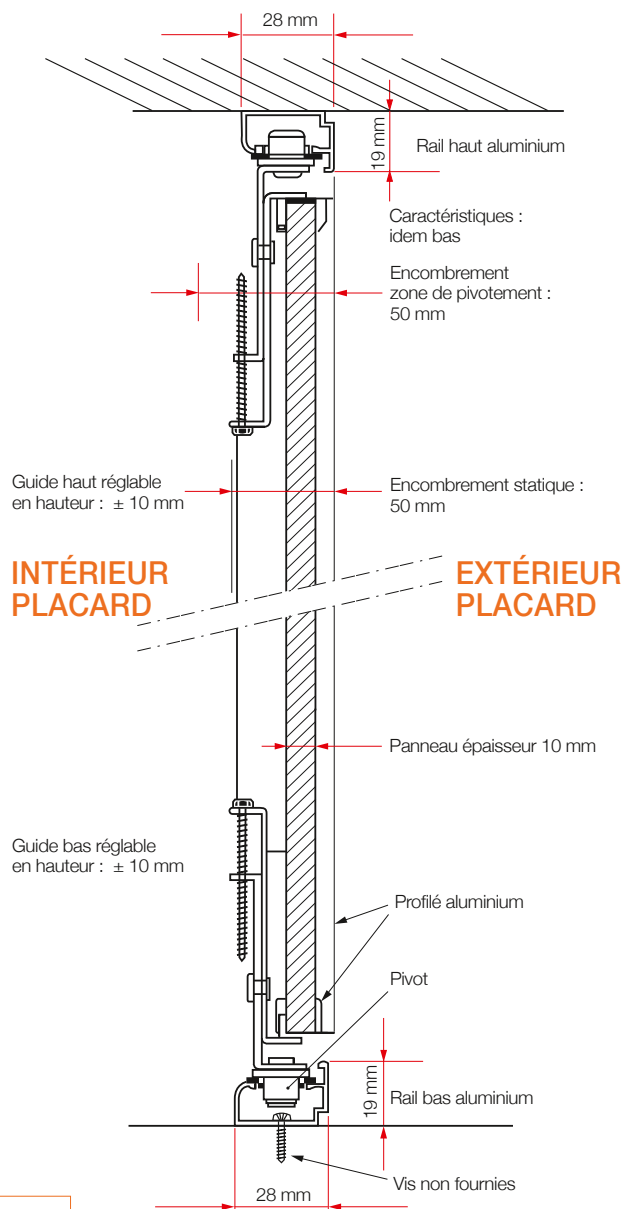

DIMENSIONS BAIE	
HAUTEUR maxi 2740 mm	LARGEUR maxi 5500 mm
DIMENSIONS VANTAIL	
LARGEUR mini conseillée 351 mm	LARGEUR maxi 1200 mm

! Les portes d'une largeur inférieure à 551 mm sont équipées du guide haut à 3 roulettes.

Les miroirs avec film anti-bris sont montés avec un panneau MDF au dos.

Portes pivotantes :

- Guide haut et bas réglables.
- Profils en aluminium anodisé, laqué.
- Boutons d'ouverture fournis avec la porte (à visser sur les panneaux ; adhésifs sur les miroirs).
- Rail haut en aluminium laqué ou anodisé. Rail bas en aluminium laqué ou anodisé. Livrés non percés.

DIMENSIONS BAIE mm	
HAUTEUR maxi 2740 mm	LARGEUR maxi 1000
DIMENSIONS VANTAIL	
LARGEUR mini conseillée 300 mm	LARGEUR maxi 500 mm

Portes réversibles :
tirant droit / tirant gauche.
PS : prise de mesures entre plinthes.

Les miroirs avec film anti-bris sont montés avec un panneau MDF au dos.

www.sifisa.tm.fr

Profil aluminium.
Largeur profil 29 mm.

Pivotant

PIVOTANT RÉVERSIBLE

Sifisa
SOLUTIONS D'AMÉNAGEMENTS D'ESPACES

Route de Condom - 47520 Le Passage - Tél. 05 53 69 22 00