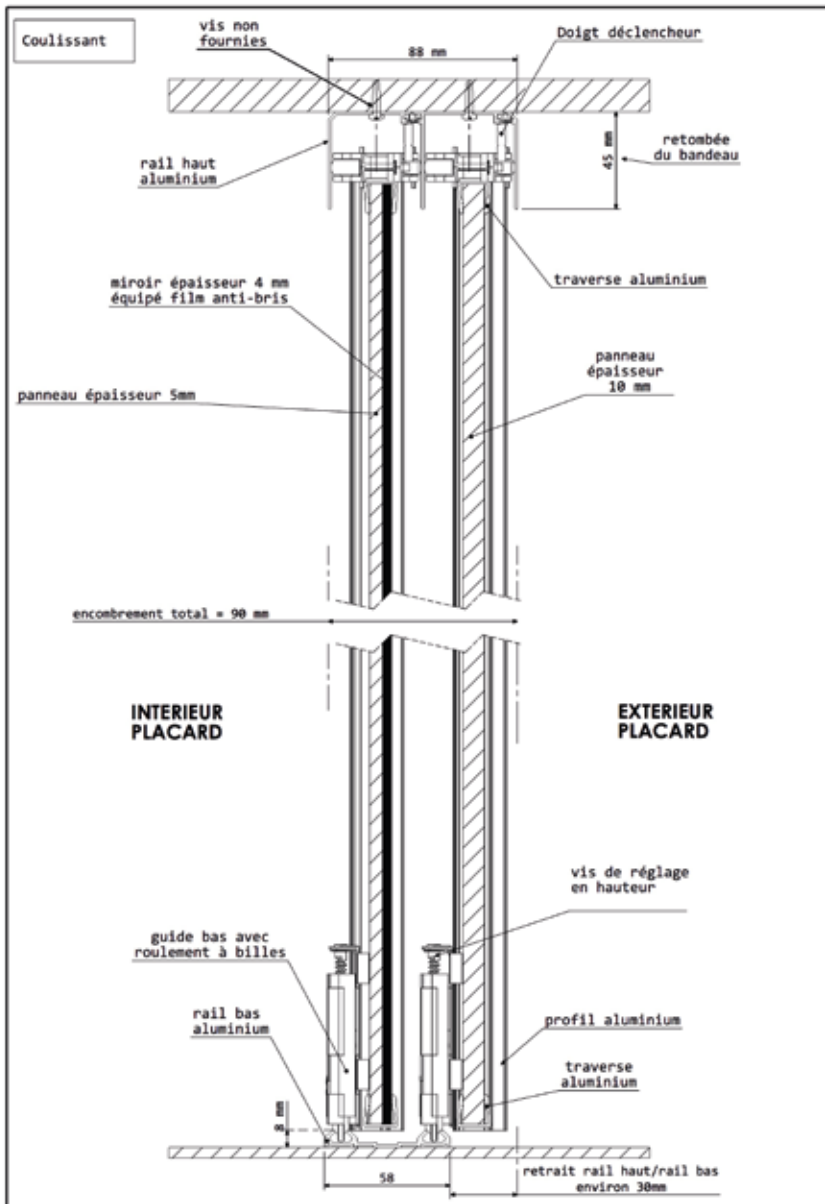

Portes coulissantes :

- Guidage extra-fluide par roulement haut et bas.
- Profils en aluminium laqué ou anodisé.
- Rails haut et bas en aluminium laqué ou anodisé. Livrés non percés.
- Portes disponibles avec ou sans traverses horizontales :

DIMENSIONS BAIE	
HAUTEUR maxi 2740 mm	LARGEUR maxi 5500 mm
DIMENSIONS VANTAIL	
LARGEUR mini conseillée 351 mm	LARGEUR maxi 1200 mm

! Les portes d'une largeur inférieure à 551 mm sont équipées du guide haut à 3 roulettes.

Les miroirs avec film anti-bris sont montés avec un panneau MDF au dos.