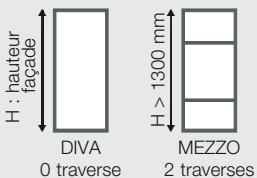

GUIDE HAUT

Equipe de série toutes les portes à partir de 551 mm de largeur.

Guide haut à 2 roulettes + amortisseur

GUIDE BAS avec roulement à billes

équipé d'un système anti-déraillement à ressort, il maintient la porte dans le rail et en adhérence permanente avec le sol.

DIMENSIONS BAIE	
HAUTEUR maxi 2740 mm	LARGEUR maxi 5500 mm
DIMENSIONS VANTAIL	
LARGEUR mini conseillée 351 mm	LARGEUR maxi 1200 mm

! Les portes d'une largeur inférieure à 551 mm sont équipées du guide haut à 3 roulettes.

DIMENSIONS BAIE mm	
HAUTEUR maxi 2740 mm	LARGEUR maxi 1000
DIMENSIONS VANTAIL	
LARGEUR mini conseillée 300 mm	LARGEUR maxi 500 mm

Portes réversibles :
tirant droit / tirant gauche.
PS : prise de mesures entre plinthes.