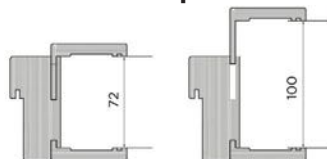

Portes battantes isothermes et huisserie : idéal pour séparer une pièce chauffée d'une pièce froide !

- **Classe 2 (b) - coefficient UD 1,1.**
- **Evite les déperditions de chaleur**, participe à la réduction de la facture énergétique.
- **Ame de la porte en polystyrène** (matériau très hydrophobe avec un bon pouvoir isolant).
- **Plinthe automatique et joints pour une isolation optimale.**
- **Huisserie adaptative de 72 à 100 mm.**

- **Charnières invisibles et couvre-joints** pour une esthétique parfaite.
- **Serrure mécanique 3 points** (pré-installée).
- **Préconisé en pose fin de chantier.**
- **Chaque modèle existe en version poussant droit et poussant gauche.**