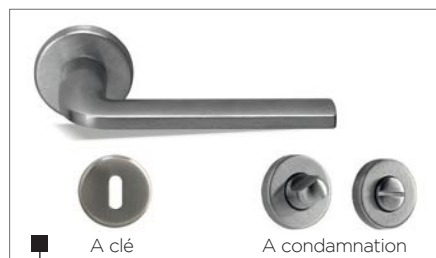

A clé

A condamnation

ARYA - Kit poignée rosace carrée

Encombrements : 140 x 55 mm.
2 coloris : Chrome satiné et Noir.

PGB1	Kit poignée ARYA Rosace carrée - Chrome satiné
PGB8	Kit poignée ARYA Rosace carrée à condamnation Chrome satiné
PGB8	Kit poignée ARYA Rosace carrée - Noire
PGB12	Kit poignée ARYA Rosace carrée à condamnation Noire

A clé

A condamnation

DADA - Kit poignée rosace carrée

Encombrements : 143 x 53 mm.
2 coloris : Chrome satiné et Noir.

PGB2	Kit poignée DADA Rosace carrée - Chrome satiné
PGB9	Kit poignée DADA Rosace carrée à condamnation Chrome satiné
PGB7	Kit poignée DADA Rosace carrée - Noire
PGB14	Kit poignée DADA Rosace carrée à condamnation Noire