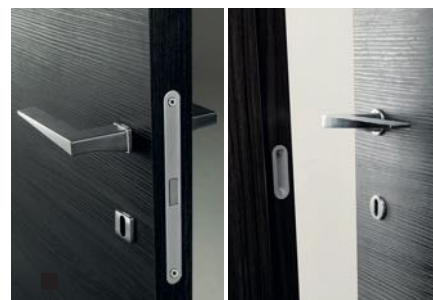

Serrure silencieuse à pêne magnétique (pré-installée).

INFOS TECHNIQUES

*Huissierie livrée séparément, à monter.
Poignées et cales de surélévation disponibles en option.*

Dimensions des portes	H 2040 x L 630 mm - Ep. 44 mm.	
	H 2040 x L 730 mm - Ep. 44 mm.	
	H 2040 x L 830 mm - Ep. 44 mm.	
	H 2040 x L 930 mm - Ep. 44 mm.	
Décors portes bois	Ostuni (blanc satiné)	Disponible en L 630-730-830-930 mm
	Matera (chêne blond)	Disponible en L 630-730-830-930 mm
	Sienne (noisette)	Disponible en L 630-730-830-930 mm
	Bergame (chêne grisé)	Disponible en L 630-730-830-930 mm
	Turin (gris anthracite)	Disponible en L 630-730-830-930 mm

COTES DE RÉSERVATION

Porte		Dimensions hors tout		Réservation maçonnerie	
Hauteur	Largeur	Hauteur	Largeur	Hauteur	Largeur
2040 mm	630 mm	2121 mm	781 mm	2085 mm	705 mm
	730 mm		881 mm		805 mm
	830 mm		981 mm		905 mm
	930 mm		1081 mm		1005 mm

Coordonnée parfaite
entre le décor de la porte
et le décor de l'huissierie.

RETROUVEZ BLOC PORTE
ET SA NOTICE DE POSE

Sur

ou en flashant ces codes