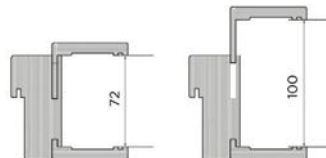

Portes battantes et huisserie réversible : pose fin de chantier simplifiée

- **Préconisé en pose fin de chantier simplifiée** grâce à une huisserie chambranle contre-chambranle pour une finition et qualité de pose soignées.
- **Huisserie réversible** : s'adapte aux ouvertures à gauche comme à droite.
- **Huisserie adaptative de 72 à 100 mm.**

- **Charnières invisibles.**
- **Couvre-joints à dimension.**
- **Serrure silencieuse à pêne magnétique** (pré-installée).