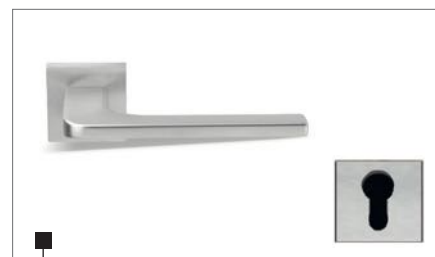

POUR PORTE BATTANTE ISOTHERME

Nous préconisons l'utilisation de nos poignées, ou de poignées rosace, avec notre gamme de portes battantes isothermes.

ARYA - Kit poignée rosace carrée

Encombrements : 140 x 55 mm.
2 coloris : Chrome satiné et Noir.

PGB15	Kit poignée ARYA Rosace carrée YALE Chrome satiné
PGB19	Kit poignée ARYA Rosace carrée YALE Noire