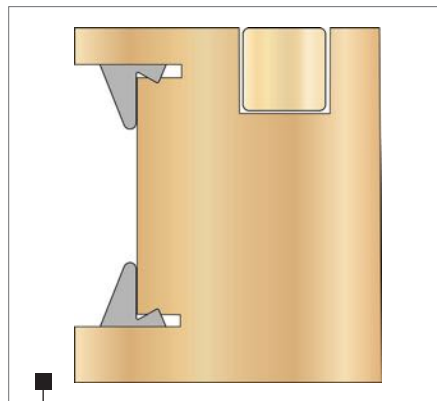

La baguette cache-vis permet d'obtenir une finition parfaite.