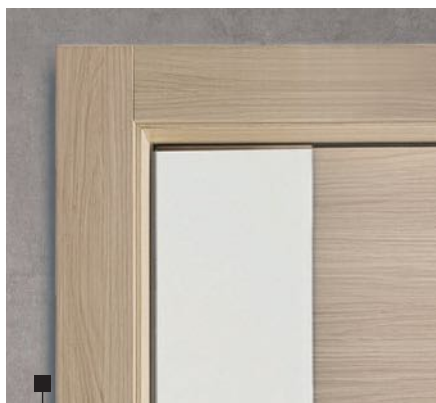

Kit d'habillage de galandage :
pour une finition parfaite de votre porte
installée dans un châssis à galandage.

**RETROUVEZ LE KIT D'HABILLAGE
DE GALANDAGE ET SA NOTICE DE POSE**

Sur

ou en flashant ces codes